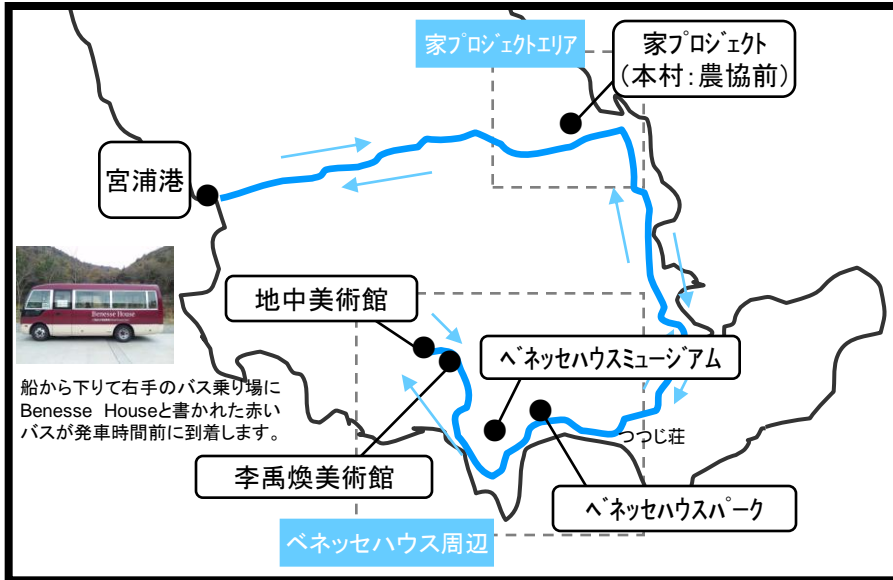

# Benesse House 宿泊客専用送迎バス ご案内&時刻表

2012/03/01より

■ 宮浦港から「ベネッセハウス周辺」まで、「宿泊客専用」の送迎バスを運行しています。

■ ルートは、「宮浦港」を出発し、「家プロジェクト」を経由し「ベネッセハウスパーク」「ベネッセハウスミュージアム」へ。その後「李禹煥美術館」「地中美術館」まで、まわります。「地中美術館」を折り返し地点として、「ベネッセハウス」「家プロジェクト」を経て「宮浦港」まで戻る運行を、繰り返しております。

\* 「ビーチ」はパーク停留所を、「オーバル」はミュージアム停留所をご利用ください。

〔参考〕

宮浦港～家プロジェクト バス6分 徒歩30分

家プロジェクト～ベネッセハウスパーク バス5分 徒歩30分

ベネッセハウスパーク～ベネッセハウスミュージアム バス3～4分 徒歩10分

ベネッセハウスミュージアム～李禹煥美術館 バス3分 徒歩9分

李禹煥美術館～地中美術館 バス2～3分 徒歩9分

ベネッセハウス周辺は、屋外アート作品や景色を眺めながらの、徒歩での移動もお勧めです。